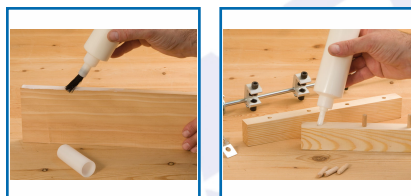

### DESRIPTIF

Bouteille de 250 ml en PVC, avec les accessoires suivants : un pinceau applicateur, un rouleau encolleur de 60 mm de large, un encolleur pour les rainures d'entailles, un bec verseur conique, un encolleur pour tourillons de diamètre 8 mm. Tous les accessoires sont avec leurs capuchons hermétiques.