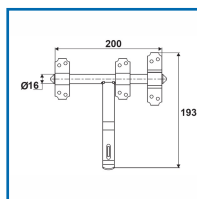

VERROU VERVELLE CADENASSABLE

DESSCRIPTIF

Verrou vervelle en acier zingué blanc.
Possibilité d'y ajouter un cadenas.
Diamètre pêne : 16 mm.
Dimensions totales : 200 x 193 mm.

DETAILS

En acier zingué blanc.

Code	Désignation
370622	Verrou vervelle