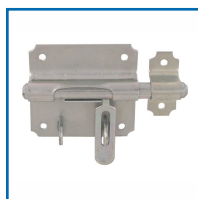

VERROU DE BOX PORTE-CADENAS ET GÂCHE

DESSCRIPTIF

Verrou de box porte-cadenas et gâche en acier zingué blanc.

Dimensions variables suivant le modèle.

DETAILS

En acier zingué blanc.

Code	Diamètre	Dimensions
370521	10 mm	65 x 61,5 x 1,5 mm - Course : 32 mm
370522	12 mm	80 x 68 x 1,5 mm - Course : 35 mm
370523	14 mm	90 x 72 x 1,5 mm - Course : 44 mm
370524	16 mm	100 x 71 x 1,5 mm - Course : 53 mm
370525	18 mm	100 x 70 x 1,5 mm - Course : 58,5 mm