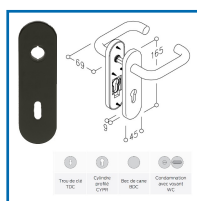

### DESRIPTIF

Paire de plaques courtes.

Dimensions : 165 x 45 mm ou 255 x 45 mm.

Épaisseur : 9 ou 10 mm.

A trou de clé, cylindre profilé, voyant wc ou bec de cane.

Finition blanc Ral 9016.

### DETAILS

En nylon massif.

Code	Dimensions	Caractéristiques
320486	165 x 45 mm - Épaisseur : 9 mm	Bec de cane BDC
320487	165 x 45 mm - Épaisseur : 9 mm	Trou de clé TDC
320488	165 x 45 mm - Épaisseur : 9 mm	Cylindre profilé CYPR
320489	165 x 45 mm - Épaisseur : 9 mm	Condamnation avec voyant WC
320490	255 x 45 mm - Épaisseur : 10 mm	Bec de cane BDC
320491	255 x 45 mm - Épaisseur : 10 mm	Trou de clé TDC
320492	255 x 45 mm - Épaisseur : 10 mm	Cylindre profilé CYPR

320493	255 x 45 mm - Épaisseur : 10 mm	Condamnation avec voyant WC
--------	---------------------------------	-----------------------------