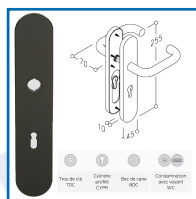

PLAQUES COURTES NY.ZL 90 / 92

NORMBAU

ALLEGION

DESSCRIPTIF

Paire de plaques courtes.

Dimensions : 165 x 45 mm ou 255 x 45 mm.

Épaisseur : 9 ou 10 mm.

A trou de clé, cylindre profilé, voyant wc ou bec de cane.

Finition blanc Ral 9016.

DETAILS

En nylon massif.

Code	Dimensions	Caractéristiques
320486	165 x 45 mm - Épaisseur : 9 mm	Bec de cane BDC
320487	165 x 45 mm - Épaisseur : 9 mm	Trou de clé TDC
320488	165 x 45 mm - Épaisseur : 9 mm	Cylindre profilé CYPR
320489	165 x 45 mm - Épaisseur : 9 mm	Condamnation avec voyant WC
320490	255 x 45 mm - Épaisseur : 10 mm	Bec de cane BDC
320491	255 x 45 mm - Épaisseur : 10 mm	Trou de clé TDC
320492	255 x 45 mm - Épaisseur : 10 mm	Cylindre profilé CYPR

320493	255 x 45 mm - Épaisseur : 10 mm	Condamnation avec voyant WC
--------	---------------------------------	-----------------------------