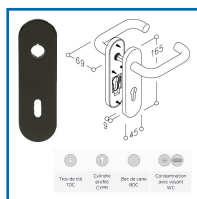

PLAQUES COURTES NY.ZL 90 / 92

NORMBAU

ALLEGION

DESSCRIPTIF

Paire de plaques courtes.

Dimensions : 165 x 45 mm ou 255 x 45 mm.

Épaisseur : 9 ou 10 mm.

A trou de clé, cylindre profilé, voyant wc ou bec de cane.

Finition blanc Ral 9016.

DETAILS

En nylon massif.

Code	Dimensions	Caractéristiques
320486	165 x 45 mm - Épaisseur : 9 mm	Bec de cane BDC
320487	165 x 45 mm - Épaisseur : 9 mm	Trou de clé TDC
320488	165 x 45 mm - Épaisseur : 9 mm	Cylindre profilé CYPR
320489	165 x 45 mm - Épaisseur : 9 mm	Condamnation avec voyant WC
320490	255 x 45 mm - Épaisseur : 10 mm	Bec de cane BDC
320491	255 x 45 mm - Épaisseur : 10 mm	Trou de clé TDC
320492	255 x 45 mm - Épaisseur : 10 mm	Cylindre profilé CYPR

320493	255 x 45 mm - Épaisseur : 10 mm	Condamnation avec voyant WC
--------	---------------------------------	-----------------------------