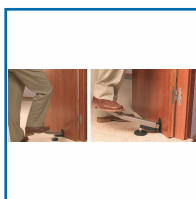

LÈVE PORTE EP70P

DESSCRIPTIF

Lève porte en alu moulé pour tous types de portes et les portes lourdes (coupe-feu, massives, blindées).

Pédale articulée pour un levage horizontal à 75 mm de la porte maximum.

Longue pédale d'appui avec butée évitant le contact du pied avec la porte - protégée à l'arrière par un coussinet caoutchouc.

Bec orientable droite/gauche pour un déplacement latéral.

Patin rotatif antidérapant caoutchouc.

DETAILS

Lève porte en alu moulé avec pédale et patin pour tous types de portes et les portes lourdes (coupe-feu, massives, blindées).

Code	Désignation
514056	Lève porte