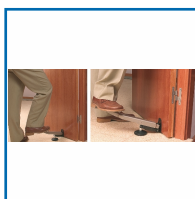

LÈVE PORTE EP70P

DESSCRIPTIF

Lève porte en alu moulé pour tous types de portes et les portes lourdes (coupe-feu, massives, blindées).

Pédale articulée pour un levage horizontal à 75 mm de la porte maximum.

Longue pédale d'appui avec butée évitant le contact du pied avec la porte - protégée à l'arrière par un coussinet caoutchouc.

Bec orientable droite/gauche pour un déplacement latéral.

Patin rotatif antidérapant caoutchouc.