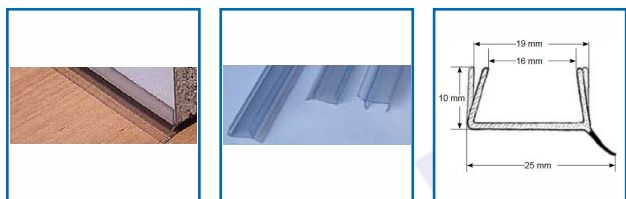

PROFIL D'ÉCHANTÉITÉ AU SOL

System+
Prunier

DESSCRIPTIF

Profil étanchéité de sol idéal pour tout l'aménagement de cuisines et de salles de bains. Couleur translucide. A utiliser pour des épaisseurs de 16 à 19 mm.

Modèle 1619 avec retour de 10 mm. Dimensions : 9,5 x 21 x 4,5 mm. Barre de 2,6 m. Vendu à la pièce.

DETAILS

Profil étanchéité de sol idéal pour tout l'aménagement de cuisines et de salles de bains. Couleur translucide. A utiliser pour des épaisseurs de 16 à 19 mm.

Modèle 1619 avec retour de 10 mm. Dimensions : 9,5 x 21 x 4,5 mm. Barre de 2,6 m. Vendu à la pièce.

Code	Désignation
495242	Profil étanchéité de sol