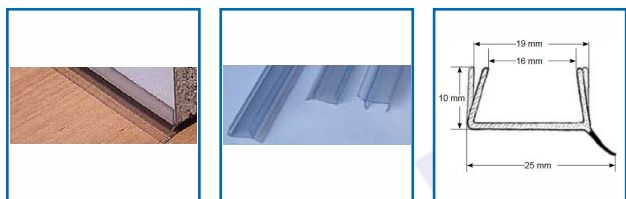

PROFIL D'ÉTANCHÉITÉ AU SOL

System+
Prunier

DESRIPTIF

Profil étanchéité de sol idéal pour tout l'aménagement de cuisines et de salles de bains. Couleur translucide. A utiliser pour des épaisseurs de 16 à 19 mm.

Modèle 1619 avec retour de 10 mm. Dimensions : 9,5 x 21 x 4,5 mm. Barre de 2,6 m. Vendu à la pièce.

DETAILS

Profil étanchéité de sol idéal pour tout l'aménagement de cuisines et de salles de bains. Couleur translucide. A utiliser pour des épaisseurs de 16 à 19 mm.

Modèle 1619 avec retour de 10 mm. Dimensions : 9,5 x 21 x 4,5 mm. Barre de 2,6 m. Vendu à la pièce.

Code	Désignation
495242	Profil étanchéité de sol