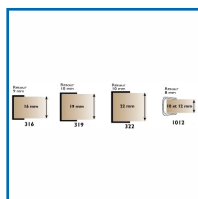

BORDURE DE CHANT à EMBOÎTER

System+
Prunier

DESRIPTIF

Profil d'habillage en forme de U en PVC blanc.
Longueur : 2600 mm. Larges retours pour assurer un masquage des éclats provoqués par la découpe. Face légèrement bombée qui devient plane une fois la pose réalisée. À fixer avec une colle Néoprène. Découpe facile.

DETAILS

Profil d'habillage en forme de U, réalisé en PVC blanc. Profil de 2600 mm (2 m 60). Larges retours pour assurer un masquage des éclats provoqués par la découpe. Face légèrement bombée qui devient plane une fois la pose réalisé. À fixer avec une colle Néoprène et se découpe facilement. Pour des épaisseur de bois de 10, 12, 16, 19 et 22 mm.

Vendu à la pièce. Fiche technique du produit.

Code	Modèle	Epaisseur	Caractéristiques
495452	1012	Pour bois de 12 ou 10 mm	Retour de 8 mm
495451	316	Pour bois de 16 mm	Retour de 9 mm
495450	319	Pour bois de 19 mm	Retour de 10 mm
495449	322	Pour bois de 22 mm	Retour de 10 mm