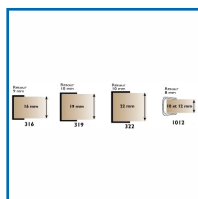

BORDURE DE CHANT à EMBOÎTER

System+
Prunier

DESSCRIPTIF

Profil d'habillage en forme de U en PVC blanc.
Longueur : 2600 mm. Larges retours pour assurer un masquage des éclats provoqués par la découpe. Face légèrement bombée qui devient plane une fois la pose réalisée. À fixer avec une colle Néoprène. Découpe facile.

DETAILS

Profil d'habillage en forme de U, réalisé en PVC blanc. Profil de 2600 mm (2 m 60). Larges retours pour assurer un masquage des éclats provoqués par la découpe. Face légèrement bombée qui devient plane une fois la pose réalisé. À fixer avec une colle Néoprène et se découpe facilement. Pour des épaisseur de bois de 10, 12, 16, 19 et 22 mm.

Vendu à la pièce. Fiche technique du produit.

Code	Modèle	Epaisseur	Caractéristiques
495452	1012	Pour bois de 12 ou 10 mm	Retour de 8 mm
495451	316	Pour bois de 16 mm	Retour de 9 mm
495450	319	Pour bois de 19 mm	Retour de 10 mm
495449	322	Pour bois de 22 mm	Retour de 10 mm