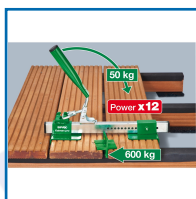

COFFRET REDRESSEUR DE LAME POUR TERRASSE BOIS KAIMAN PRO

DESCRIPTIF

Pour resserrer les lames des terrasses en bois.

Multiplie par 12 la pression sur le levier.

Les bords du Kaiman appuient à plat sur la tranche de la lame sans causer de dommages à la structure en bois.

Contient : gabarit de vissage, 4 espaceurs pour 4 largeur de joints : 4, 5, 6 et 7 mm.

DETAILS

Pour resserrer les lames des terrasses en bois.

Code	Désignation
510740	Coffret Kaiman Pro