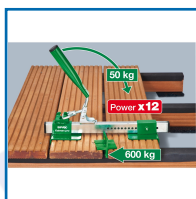

COFFRET REDRESSEUR DE LAME POUR TERRASSE BOIS KAIMAN PRO

DESSCRIPTIF

Pour resserrer les lames des terrasses en bois.

Multiplie par 12 la pression sur le levier.

Les bords du Kaiman appuient à plat sur la tranche de la lame sans causer de dommages à la structure en bois.

Contient : gabarit de vissage, 4 espaceurs pour 4 largeur de joints : 4, 5, 6 et 7 mm.

DETAILS

Pour resserrer les lames des terrasses en bois.

Code	Désignation
510740	Coffret Kaiman Pro