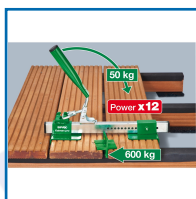

### DESCRIPTIF

Pour resserrer les lames des terrasses en bois.

Multiplie par 12 la pression sur le levier.

Les bords du Kaiman appuient à plat sur la tranche de la lame sans causer de dommages à la structure en bois.

Contient : gabarit de vissage, 4 espaceurs pour 4 largeur de joints : 4, 5, 6 et 7 mm.