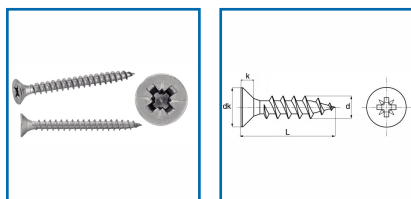

VIS BOIS TF A2

DESSCRIPTIF

Acton

Vis bois - tête fraisée - inox. Empreinte pozidriv - Pz 2.

Vendu par boîtes de 200.

DETAILS

Vis bois - tête fraisée - inox. Empreinte pozidriv - Pz 2. Vendu par boîtes de 200.

Prix indiqué pour 1 vis.

Code	Dimensions	Conditionnement
289733C	Ø 4 X 20 mm	200,000
289733D	Ø 4 X 25 mm	200,000
289733E	Ø 4 X 30 mm	200,000
289733F	Ø 4 X 35 mm	200,000
289733G	Ø 4 X 40 mm	200,000
289734D	Ø 4,5 X 30 mm	200,000
289734E	Ø 4,5 X 35 mm	200,000
289734F	Ø 4,5 X 40 mm	200,000
289734G	Ø 4,5 X 45 mm	200,000
289735	Ø 5 x 40 mm	200,000
289736	Ø 5 x 50 mm	200,000

289737	Ø 5 x 60 mm	200,000
289738	Ø 5 x 70 mm	100,000