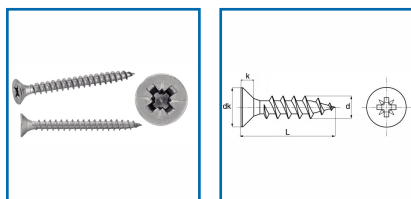

VIS BOIS TF A2

DESRIPTIF

Acton

Vis bois - tête fraisée - inox. Empreinte pozidriv - Pz 2.

Vendu par boîtes de 200.

DETAILS

Vis bois - tête fraisée - inox. Empreinte pozidriv - Pz 2. Vendu par boîtes de 200.

Prix indiqué pour 1 vis.

Code	Dimensions	Conditionnement
289733C	Ø 4 X 20 mm	200
289733D	Ø 4 X 25 mm	200
289733E	Ø 4 X 30 mm	200
289733F	Ø 4 X 35 mm	200
289733G	Ø 4 X 40 mm	200
289734D	Ø 4,5 X 30 mm	200
289734E	Ø 4,5 X 35 mm	200
289734F	Ø 4,5 X 40 mm	200
289734G	Ø 4,5 X 45 mm	200
289735	Ø 5 x 40 mm	200
289736	Ø 5 x 50 mm	200

289737	Ø 5 x 60 mm	200
289738	Ø 5 x 70 mm	100