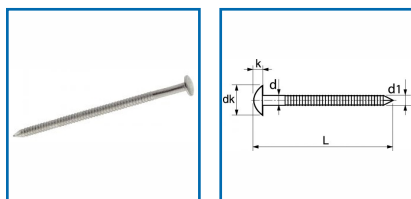

POINTES ANNELÉES

DESRIPTIF

Acton

Pointes annelées - tête bombée - inox A2.

DETAILS

Pointe annelé - tête bombée - inox A2.

Vendu par boîtes de 1 kg ou de 5 kg. Ne se fractionne pas.

| Code | Dimensions | Caractéristiques |
|--------|-------------|------------------------------|
| 237186 | 2,3 x 40 mm | Boîte de 1 kg - 630 pointes |
| 237187 | 2,3 x 40 mm | Boîte de 5 kg - 3150 pointes |
| 237191 | 2,3 x 50 mm | Boîte de 5 kg - 2700 pointes |
| 237190 | 2,3 x 50 mm | Boîte de 1 kg - 550 pointes |
| 237195 | 2,7 x 60 mm | Boîte de 1 kg - 340 pointes |
| 237196 | 2,7 x 60 mm | Boîte de 5 kg - 1700 pointes |