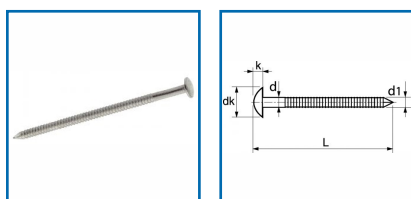

POINTES ANNELÉES

DESRIPTIF

Acton

Pointes annelées - tête bombée - inox A2.

DETAILS

Pointe annelé - tête bombée - inox A2.

Vendu par boîtes de 1 kg ou de 5 kg. Ne se fractionne pas.

| Code | Dimensions | Caractéristiques |
|--------|-------------|------------------------------|
| 237187 | 2,3 x 40 mm | Boîte de 5 kg - 3150 pointes |
| 237186 | 2,3 x 40 mm | Boîte de 1 kg - 630 pointes |
| 237190 | 2,3 x 50 mm | Boîte de 1 kg - 550 pointes |
| 237191 | 2,3 x 50 mm | Boîte de 5 kg - 2700 pointes |
| 237195 | 2,7 x 60 mm | Boîte de 1 kg - 340 pointes |
| 237196 | 2,7 x 60 mm | Boîte de 5 kg - 1700 pointes |