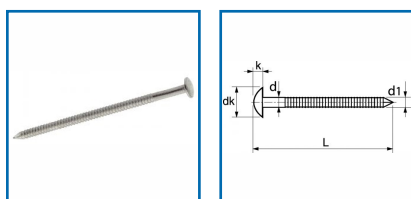

## POINTES ANNELÉES

### DETAILS

Pointe annelé - tête bombée - inox A2.

Vendu par boîtes de 1 kg ou de 5 kg. Ne se fractionne pas.

Code	Dimensions	Caractéristiques
237186	2,3 x 40 mm	Boîte de 1 kg - 630 pointes
237187	2,3 x 40 mm	Boîte de 5 kg - 3150 pointes
237190	2,3 x 50 mm	Boîte de 1 kg - 550 pointes
237191	2,3 x 50 mm	Boîte de 5 kg - 2700 pointes
237195	2,7 x 60 mm	Boîte de 1 kg - 340 pointes
237196	2,7 x 60 mm	Boîte de 5 kg - 1700 pointes