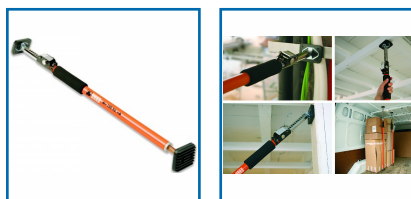

ÉTAI EXTENSIBLE - 431

DESSCRIPTIF

Étai professionnel extensible de couleur orange. Patins haute résistance de dimensions 60 x 80 mm : anti-glisse, orientables à 180°. Sécurité plus importante avec la possibilité de fixation aux deux extrémités. Idéal pour étayer, appuyer et travailler en extension. Poignée antidérapante. Charge max en position vertical : 180 kg. Réglage final par une tige filetée aux deux extrémités.

DETAILS

Étai professionnel extensible de couleur orange. Patins haute résistance de dimensions 60 x 80 mm : anti-glisse, orientables à 180°. Sécurité plus importante avec la possibilité de fixation aux deux extrémités. Idéal pour étayer, appuyer et travailler en extension. Poignée antidérapante. Charge max en position vertical : 180 kg. Réglage final par une tige filetée aux deux extrémités.

Code	Modèle	Dimensions
518616	43111	Ouverture : 65 à 115 mm
518617	43117	Ouverture : 101 à 177 mm
518618	43129	Ouverture : 160 à 290 mm