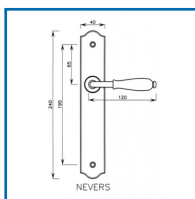

### DESSCRIPTIF

BOUVET  
1884

Ensemble sur plaque Nevers pour porte intérieure ou extérieure d'épaisseur 58-68 mm.  
Dimensions béquille : 116 x 21 mm.  
Dimensions plaque : 240 x 40 mm  
Carré : 7 mm.  
Entraxe de fixation : 195 mm.  
Perçage clé L, clé I ou à condamnation. Disponible aussi en bec de cane.  
En fer patiné ou laiton patiné.  
Livré avec carré et vis de fixation.

### DETAILS

En fer patiné ou laiton patiné.

Code	Type	Finition
324886	Bec de cane	Fer patiné
324887	Clé L	Fer patiné
324888	Clé I	Fer patiné
324889	Condamnation	Fer patiné
318545	Bec de cane	Laiton patiné
318546	Clé L	Laiton patiné
318547	Clé I	Laiton patiné
318548	Condamnation	Laiton patiné