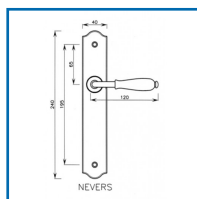

ENSEMBLE NEVERS SUR PLAQUE LONGUE

DESSCRIPTIF

BOUVET
1884

Ensemble sur plaque Nevers pour porte intérieure ou extérieure d'épaisseur 58-68 mm.
 Dimensions béquille : 116 x 21 mm.
 Dimensions plaque : 240 x 40 mm
 Carré : 7 mm.
 Entraxe de fixation : 195 mm.
 Perçage clé L, clé I ou à condamnation. Disponible aussi en bec de cane.
 En fer patiné ou laiton patiné.
 Livré avec carré et vis de fixation.

DETAILS

En fer patiné ou laiton patiné.

Code	Type	Finition
324886	Bec de cane	Fer patiné
324887	Clé L	Fer patiné
324888	Clé I	Fer patiné
324889	Condamnation	Fer patiné
318545	Bec de cane	Laiton patiné
318546	Clé L	Laiton patiné
318547	Clé I	Laiton patiné
318548	Condamnation	Laiton patiné