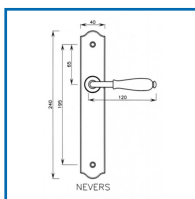

ENSEMBLE NEVERS SUR PLAQUE LONGUE

DESSCRIPTIF

BOUVET
1884

Ensemble sur plaque Nevers pour porte intérieure ou extérieure d'épaisseur 58-68 mm.
 Dimensions béquille : 116 x 21 mm.
 Dimensions plaque : 240 x 40 mm
 Carré : 7 mm.
 Entraxe de fixation : 195 mm.
 Perçage clé L, clé I ou à condamnation. Disponible aussi en bec de cane.
 En fer patiné ou laiton patiné.
 Livré avec carré et vis de fixation.

DETAILS

En fer patiné ou laiton patiné.

Code	Type	Finition
324886	Bec de cane	Fer patiné
324887	Clé L	Fer patiné
324888	Clé I	Fer patiné
324889	Condamnation	Fer patiné
318545	Bec de cane	Laiton patiné
318546	Clé L	Laiton patiné
318547	Clé I	Laiton patiné
318548	Condamnation	Laiton patiné