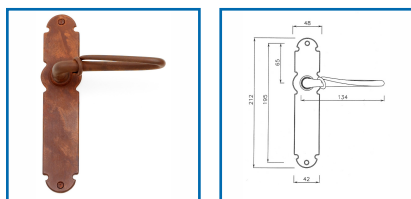

## ENSEMBLE HÉMATITE

### DESRIPTIF

Ensemble sur plaque Hématite.  
Dimensions plaque : 212 x 48 mm.  
Béquille : 134 mm de long.  
Carré : 7 mm.  
Entraxe de fixation : 195 mm.  
Perçage clé L, clé I ou à condamnation (gauche ou droite).  
En fer rouillé ciré.  
Livré avec carré et vis de fixation.

### DETAILS

En fer rouillé ciré.

Code	Type	Sens
324985	Bec de cane	-
324986	Clé L	-
324987	Clé I	-
324988	Condamnation	Droite
324989	Condamnation	Gauche