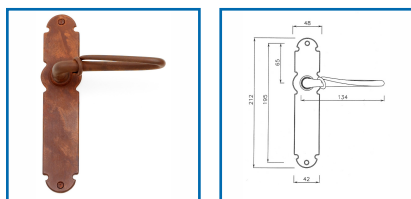

ENSEMBLE HÉMATITE

DESRIPTIF

Ensemble sur plaque Hématite.
Dimensions plaque : 212 x 48 mm.
Béquille : 134 mm de long.
Carré : 7 mm.
Entraxe de fixation : 195 mm.
Perçage clé L, clé I ou à condamnation (gauche ou droite).
En fer rouillé ciré.
Livré avec carré et vis de fixation.

DETAILS

En fer rouillé ciré.

Code	Type	Sens
324985	Bec de cane	-
324986	Clé L	-
324987	Clé I	-
324988	Condamnation	Droite
324989	Condamnation	Gauche