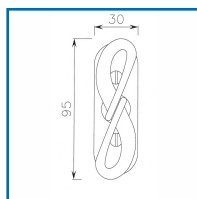

BOUTON SUR PLATINE HÉMATITE

DESRIPTIF

BOUVET
1884

Bouton sur platine Hématite.
Entraxe de fixation : platine 43 mm.
Dimensions platine : 95 x 30 mm.
Carré : 7 mm.
En fer époxy rouille.
Livré avec carré et vis de fixation.

DETAILS

En fer époxy rouille.

Code	Désignation
324858	Bouton de fenêtre sur platine