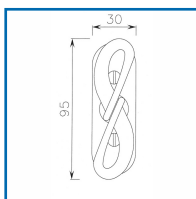

## BOUTON SUR PLATINE HÉMATITE

### DESRIPTIF

Bouton sur platine Hématite.  
Entraxe de fixation : platine 43 mm.  
Dimensions platine : 95 x 30 mm.  
Carré : 7 mm.  
En fer époxy rouille.  
Livré avec carré et vis de fixation.

### DETAILS

En fer époxy rouille.

Code	Désignation
324858	Bouton de fenêtre sur platine