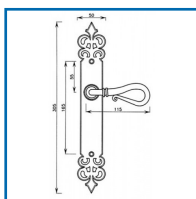

ENSEMBLE RICHELIEU

DESRIPTIF

BOUVET
1884

Ensemble Richelieu sur plaque pour porte intérieure ou extérieure.

Dimensions béquille : 111 x 38 mm.

Dimensions plaque : 305 x 50 mm.

Entraxe de fixation : 195 mm.

Perçage clé L, clé I ou à condamnation.

En fer patiné cémenté.

DETAILS

En fer patiné cémenté.

Code	Type
324915	Clé L
324916	Clé I
324917	Condamnation