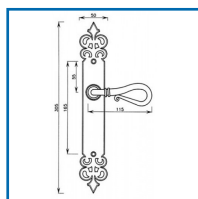

ENSEMBLE RICHELIEU

DESRIPTIF

BOUVET
1884

Ensemble Richelieu sur plaque pour porte intérieure ou extérieure.

Dimensions béquille : 111 x 38 mm.

Dimensions plaque : 305 x 50 mm.

Entraxe de fixation : 195 mm.

Perçage clé L, clé I ou à condamnation.

En fer patiné cémenté.

DETAILS

En fer patiné cémenté.

Code	Type
324915	Clé L
324916	Clé I
324917	Condamnation