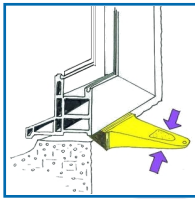

MAIN DE LEVAGE

DESSCRIPTIF

GOETTGENS S.A.

Idéale pour caler en levée et régler les châssis. En PVC et vendu à l'unité.

DETAILS

Idéale pour caler en levée et régler les châssis. En PVC et vendu à l'unité.

Code	Désignation
509840	Main de levage