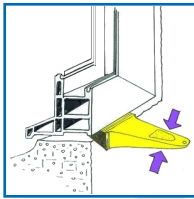

## MAIN DE LEVAGE

### DESSCRIPTIF

GOETTGENS S.A.

Idéale pour caler en levée et régler les châssis. En PVC et vendu à l'unité.

### DETAILS

Idéale pour caler en levée et régler les châssis. En PVC et vendu à l'unité.

Code	Désignation
509840	Main de levage