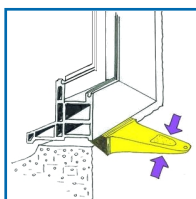

MAIN DE LEVAGE

DESSCRIPTIF

GOETTGENS S.A.

Idéale pour caler en levée et régler les châssis. En PVC et vendu à l'unité.

DETAILS

Idéale pour caler en levée et régler les châssis. En PVC et vendu à l'unité.

Code	Désignation
509840	Main de levage