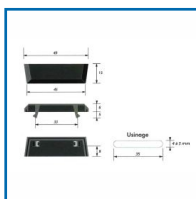

PARE TEMPÊTE

DESRIPTIF

GOETTGENS S.A.

Pare tempête classique en nylon qui permet à vos vitrage de resté loin de l'humidité. Il est disponible en noir et blanc. Les dimensions du produit est disponible en photo.

Ce produit se vend par paquet de 500 pièces.

DETAILS

Pare tempête classique en nylon qui permet à vos vitrage de resté loin de l'humidité. Il est disponible en noir et blanc. Les dimensions du produit est disponible en photo.