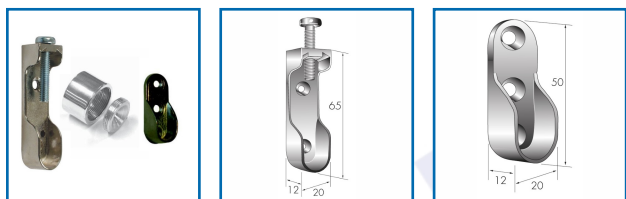

## SUPPORTS EN BOUT POUR TUBE DE PENDERIE

### DESSCRIPTIF

Support pour tube de penderie en alliage. Pour tube ovale ou pour tube rond.

### DETAILS

Alliage de coloris blanc Ral 9010, aspect chromé ou en laiton chromé.

Code	Type	Dimensions	Finition
475360A	Pour tube ovale 30 x 15 mm	50 x 20 x 12 mm	Alliage aspect chromé
475361	Pour tube ovale 30 x 15 mm	65 x 20 x 12 mm	Chromé
475360	Pour tube ovale 30 x 15 mm	50 x 20 x 12 mm	Alliage blanc Ral 9010
475380	Pour tube rond	Ø 14 X 20 mm	Chromé
475381	Pour tube rond	Ø 16 x 22 mm	Chromé
475383	Pour tube rond	Ø 20 x 26 mm	Chromé
475384	Pour tube rond	Ø 22 x 28 mm	Chromé

475385	Pour tube rond	Ø 25 x 31 mm	Chromé
475386	Pour tube rond	Ø 30 x 36 mm	Chromé