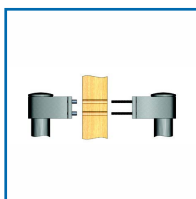

KIT DE FIXATION SIMPLE / DOUBLE M6 POUR POIGNÉES DE PORTES BATTANTES 2200

DESRIPTIF

KLOSE
besser

duval

Kit de fixation simple / double M6 pour poignées de portes battantes 2200 jusqu'à 80 mm d'épaisseur.
Kit pour montage traversant.
Constituée de 4 tiges filetées et 4 écrous borgnes.
Compatible portes en bois, PVC ou alu.

DETAILS

En inox.

Code	Désignation
327765	Kit de fixation M8