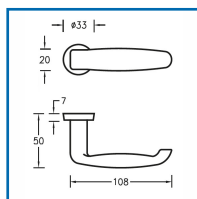

## PAIRE DE BÉQUILLES POUR PORTE EXTÉRIÈRE 1170

### DESRIPTIF

Paire de béquilles pour les portes extérieures  
d'épaisseur : 30-85 mm.  
Carrée : 6/7 mm - Longueur : 120 mm.  
Longueur : 108 mm.  
Largeur : 50 mm.  
Finition noir Ral 9005.

### DETAILS

Finition noir Ral 9005.

Code	Désignation
310133	Paire de béquilles