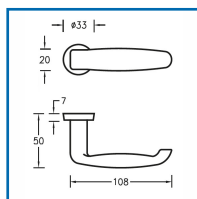

PAIRE DE BÉQUILLES POUR PORTE EXTÉRIÈRE 1170

DESRIPTIF

Paire de béquilles pour les portes extérieures
d'épaisseur : 30-85 mm.
Carrée : 6/7 mm - Longueur : 120 mm.
Longueur : 108 mm.
Largeur : 50 mm.
Finition noir Ral 9005.

DETAILS

Finition noir Ral 9005.

Code	Désignation
310133	Paire de béquilles