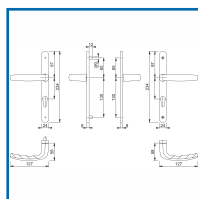

ENSEMBLE ATLANTA SUR PLAQUE LONGUE ETROITE 1530/300LMSG ALUMINIUM

HOPPE[®]

La qualité bien en main.

DESSCRIPTIF

Ensemble Atlanta sur plaque longue étroite pour porte-fenêtre d'épaisseur 58-67, 68-77 ou 78-87 mm. Plaques : piliers de fixation côté extérieur, sans côté intérieur. Garniture pour bâtiments publics à fréquentation élevée certifiée selon DIN EN 1906. Perçage : clé I (PZ). Entraxe de fixation : 195 mm. Distance perçage-béquille : 70 ou 92 mm. Carré à montage rapide avec carré plein de 7 ou 8 mm (poignées mâle/femelle).

DETAILS

Poignées équipées du carré à montage rapide : montage de poignées en seulement 8 secondes sans vis pointeau ni outil - Fixation : visible côté intérieur, traversante, par vis filetées M4 - Bagues de guidage sans entretien.

Code	Epaisseur de porte	Finition
344369B	68-77 mm	F9016 blanc signalisation
344369K	68-77 mm	F1 argent
344369L	68-77 mm	Ral 9010
344369M	68-77 mm	F9714M noir mat
344369N	68-77 mm	F9 aspect inox
344369P	78-87 mm	F9 aspect inox
344369Q	78-87 mm	F9016 blanc signalisation
344369T	78-87 mm	F9714M noir mat
344369U	68/77 mm	Noir MAT
344369V	68/77 mm	Aspect INOX
344369W	68/77 mm	Blanc