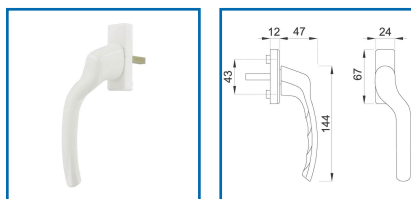

### DESSCRIPTIF

Poignée de fenêtre avec rosace étroite et poignée déportée en aluminium, pour fenêtre à ouverture oscillo-battante.

Crantage : 90°.

Capot amovible.

Carré plein de 7 mm - Longueur : 35 mm.

Déportée à gauche ou à droite.

### DETAILS

Sous-embase : polyamide, piliers de fixation - Fixation non visible, avec vis filetées M5 x 45.

Code	Sens
344248D	Droite
344248G	Gauche