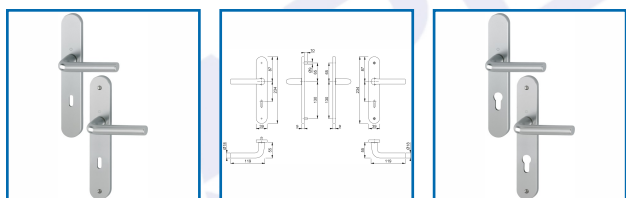

ENSEMBLE ARLES SUR PLAQUE LONGUE 197L/300M ALUMINIUM

HOPPE[®]
La qualité bien en main.

DESSCRIPTIF

Ensemble monobloc Arles en aluminium sur plaque longue pour portes intérieures d'épaisseur 38-47 ou 40 mm.

Plaques : piliers de fixation côté extérieur, sans côté intérieur.

Perçage : clé I (PZ), clé L, condamnation ou sans perçage (bec de cane).

Entraxe de fixation : 195 mm.

Distance de perçage (béquille - perçage) : 70 mm.

Carré plein de 7 mm.

Finition : F9 aspect inox.

DETAILS

Bague de guidage sans entretien - Fixation : visible, traversante, vis filetées M4 côté intérieur.

[Télécharger la Fiche Technique du modèle à clé bec de cane](#)

[Télécharger la Fiche Technique du modèle à clé L](#)

[Télécharger la Fiche Technique du modèle à clé I](#)

[Télécharger la Fiche Technique du modèle à condamnation](#)

Code	Type	Epaisseur de porte
316222A	Bec de cane	38-47 mm
316222B	Clé L	38-47 mm
316222C	Clé L	38-47 mm
316222D	Condamnation	40 mm