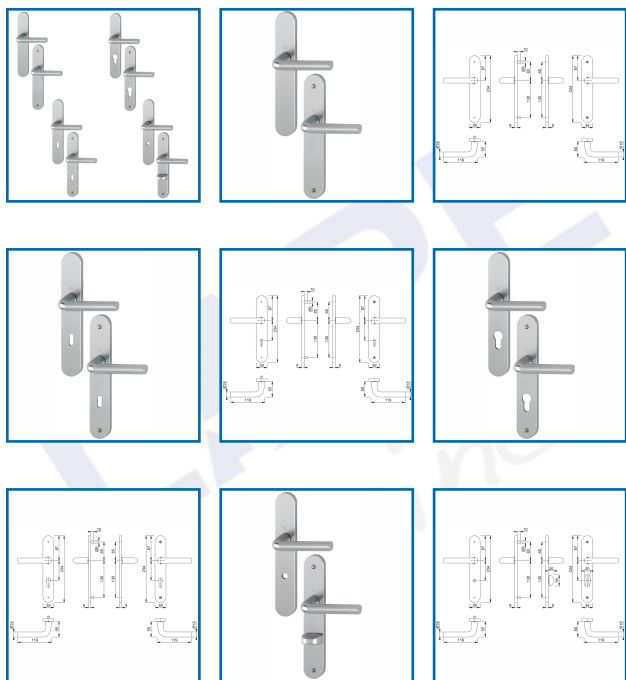

ENSEMBLE ARLES SUR PLAQUE LONGUE 197L/300M ALUMINIUM

HOPPE®
La qualité bien en main.

DESSCRIPTIF

Ensemble monobloc Arles en aluminium sur plaque longue pour portes intérieures d'épaisseur 38-47 ou 40 mm.

Plaques : piliers de fixation côté extérieur, sans côté intérieur.

Perçage : clé I (PZ), clé L, condamnation ou sans perçage (bec de cane).

Entraxe de fixation : 195 mm.

Distance de perçage (béquille - perçage) : 70 mm.

Carré plein de 7 mm.

Finition : F9 aspect inox.

DETAILS

Bague de guidage sans entretien - Fixation : visible, traversante, vis filetées M4 côté intérieur.

Télécharger la Fiche Technique du modèle à clé bec de cane

Télécharger la Fiche Technique du modèle à clé L

Télécharger la Fiche Technique du modèle à clé I

Télécharger la Fiche Technique du modèle à condamnation

Code	Type	Epaisseur de porte
316222A	Bec de cane	38-47 mm
316222B	Clé L	38-47 mm
316222C	Clé L	38-47 mm
316222D	Condamnation	40 mm