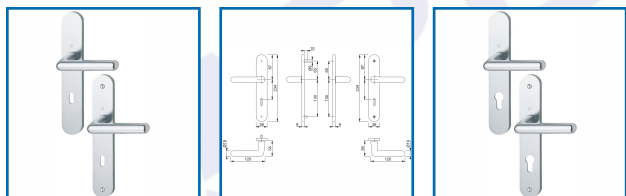

ENSEMBLE CORTINA SUR PLAQUE LONGUE 195F/300M ALUMINIUM

HOPPE®
La qualité bien en main.

DESSCRIPTIF

Ensemble monobloc Cortina en aluminium sur plaque longue pour portes intérieures d'épaisseur 38-47 ou 40 mm.

Plaques : piliers de fixation côté extérieur, sans côté intérieur.

Perçage : clé I (PZ), clé L, condamnation ou sans perçage (bec de cane).

Entraxe de fixation : 195 mm.

Distance de perçage : 70 mm.

Carré plein de 7 mm.

Finition : F1 argent ou F9010 blanc pur.

DETAILS

Bague de guidage sans entretien - Fixation : visible, traversante, vis filetées M4 côté intérieur.

Télécharger la Fiche Technique du modèle à clé bec de cane

Télécharger la Fiche Technique du modèle à clé I

Télécharger la Fiche Technique du modèle à clé L

Télécharger la Fiche Technique du modèle à condamnation

Code	Type	Epaisseur de porte	Finition
314553	Bec de cane	38-47 mm	F1 argent
314554	Clé L	38-47 mm	F1 argent
314555	Clé I	38-47 mm	F1 argent
314556	Condamnation	40 mm	F1 argent
314574B	Clé L	38-47 mm	F9010 blanc pur
314574C	Clé I	38-47 mm	F9010 blanc pur
314574D	Condamnation	40 mm	F9010 blanc pur