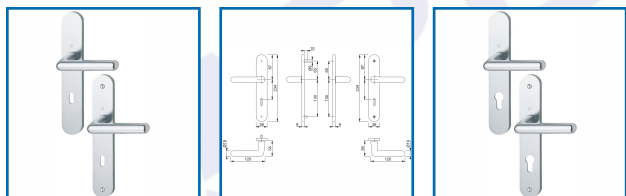

## ENSEMBLE CORTINA SUR PLAQUE LONGUE 195F/300M ALUMINIUM

**HOPPE®**  
La qualité bien en main.

### DESSCRIPTIF

Ensemble monobloc Cortina en aluminium sur plaque longue pour portes intérieures d'épaisseur 38-47 ou 40 mm.

Plaques : piliers de fixation côté extérieur, sans côté intérieur.

Perçage : clé I (PZ), clé L, condamnation ou sans perçage (bec de cane).

Entraxe de fixation : 195 mm.

Distance de perçage : 70 mm.

Carré plein de 7 mm.

Finition : F1 argent ou F9010 blanc pur.

### DETAILS

Baguette de guidage sans entretien - Fixation : visible, traversante, vis filetées M4 côté intérieur.

[Télécharger la Fiche Technique du modèle à clé bec de cane](#)

[Télécharger la Fiche Technique du modèle à clé I](#)