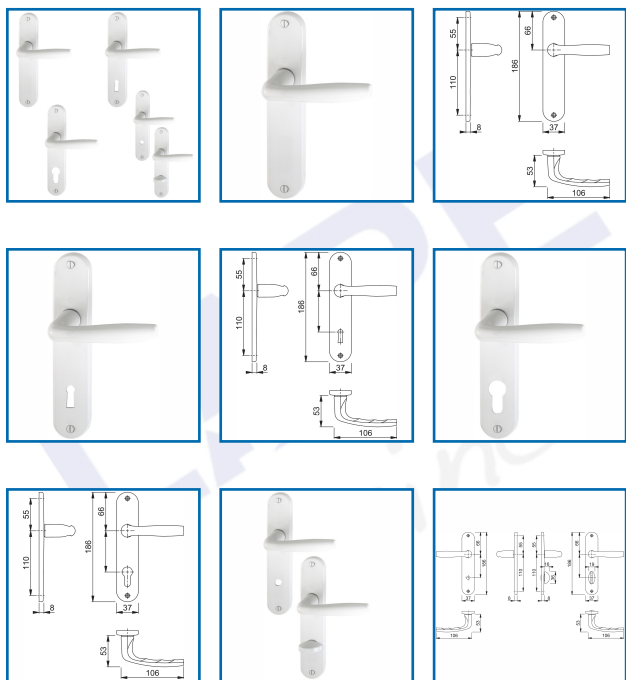

## ENSEMBLE ROISSY SUR PLAQUE COURTE 1941/347 ALUMINIUM

**HOPPE®**  
La qualité bien en main.

### DESSCRIPTIF

Ensemble monobloc Roissy en aluminium sur plaque courte pour portes intérieures d'épaisseur 40-46 ou 40 mm.

Plaques : piliers de fixation côté extérieur, sans côté intérieur.

Perçage : clé I (PZ), clé L, condamnation ou sans perçage (bec de cane).

Entraxe de fixation : 165 mm.

Distance de perçage : 70 mm.

Carré plein de 7 mm.

Finition : F9010 blanc pur.

### DETAILS

Bague de guidage sans entretien - Fixation : visible, traversante, vis filetées M4 avec douilles filetées.

Code	Type	Epaisseur de porte
314483K	Bec de cane	40-46 mm
314483L	Clé L	40-46 mm

314483M	Clé I	40-46 mm
314483N	Condamnation	40 mm