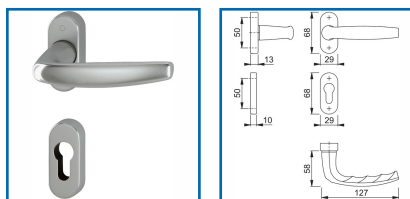

## ENSEMBLE ATLANTA SUR ROSACE 1530/30P/30PS MENUISERIE PVC

### DESSCRIPTIF

**HOPPE**<sup>®</sup>  
La qualité bien en main.

Ensemble Atlanta sur rosace en aluminium pour portes d'épaisseur : 65-75 mm.  
Garniture pour bâtiments publics à fréquentation élevée certifiée selon DIN EN 1906.  
Ressorts de rappel à double sens.  
Carré à montage rapide avec carré plein de 8 mm (poignées mâle/femelle).  
Perçage : clé I (PZ).  
Finition F9 alu aspect inox ou F9010 blanc pur.

### DETAILS

Poignées équipées du carré à montage rapide : montage de poignées en seulement 8 secondes sans vis pointeau ni outil - Bague de guidage sans entretien - Sous-embase : polyamide - Fixation : non visible, par vis universelles - Résistance très élevée à la corrosion EN1670, Grade 4.  
Télécharger la Fiche Technique