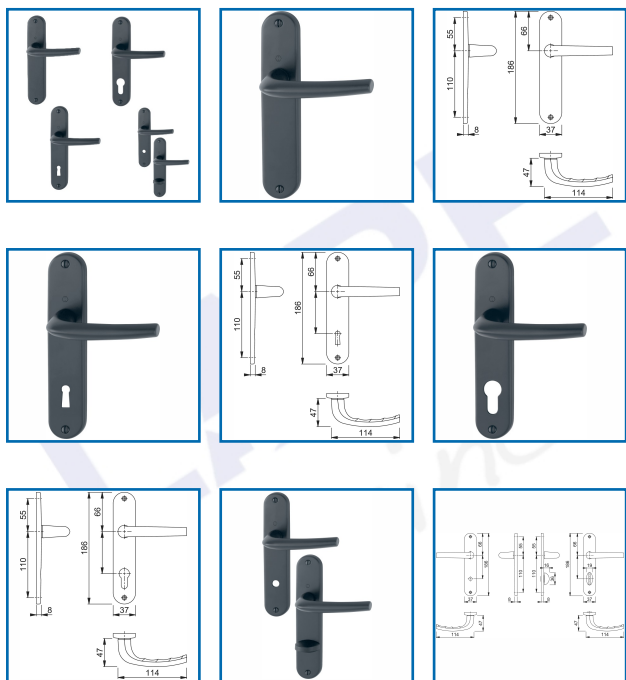

ENSEMBLE SAN DIEGO SUR PLAQUE COURTE 1191/347 ALUMINIUM

HOPPE®
La qualité bien en main.

DESSCRIPTIF

Ensemble monobloc en aluminium sur plaque courte pour portes intérieures d'épaisseur 40-46 ou 40 mm.

Avec perçage : Clé L, clé I (PZ) ou à condamnation. Ou sans perçage (bec de cane).

Carré plein de 7 mm.

Distance de perçage (béquille-clé) : 70 mm.

Entraxe de fixation : 165 mm.

Finition F9714M noir mat.

DETAILS

Fixation : visible, traversante, vis filetées M4 avec douilles filetées - Bagues de guidage sans entretien.

Télécharger la Fiche Technique du modèle à bec de cane

Télécharger la Fiche Technique du modèle à clé L

Télécharger la Fiche Technique du modèle à clé I

Télécharger la Fiche Technique du modèle à condamnation

Code	Type	Epaisseur de porte
314481A	Bec de cane	40-46 mm
314481B	Clé L	40-46 mm
314481C	Clé I	40-46 mm
314481D	Condamnation	40 mm