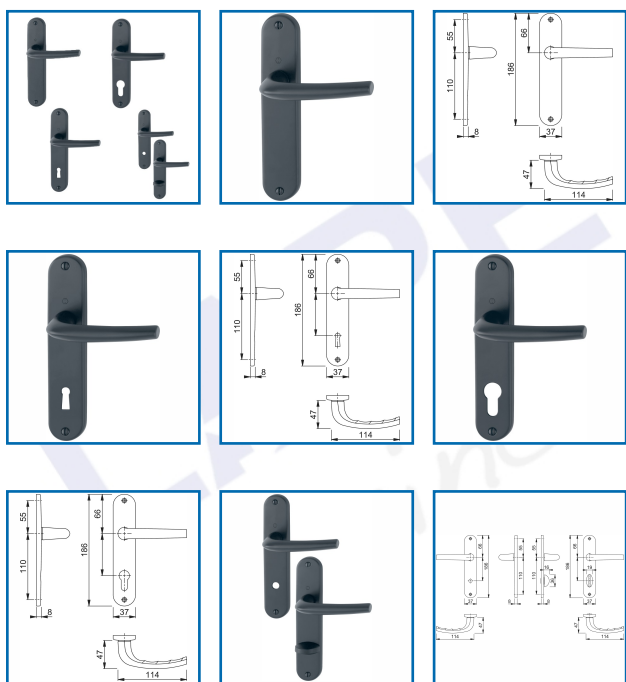

ENSEMBLE SAN DIEGO SUR PLAQUE COURTE 1191/347 ALUMINIUM

HOPPE[®]
La qualité bien en main.

DESSCRIPTIF

Ensemble monobloc en aluminium sur plaque courte pour portes intérieures d'épaisseur 40-46 ou 40 mm.

Avec perçage : Clé L, clé I (PZ) ou à condamnation. Ou sans perçage (bec de cane).

Carré plein de 7 mm.

Distance de perçage (béquille-clé) : 70 mm.

Entraxe de fixation : 165 mm.

Finition F9714M noir mat.

DETAILS

Fixation : visible, traversante, vis filetées M4 avec douilles filetées - Bagues de guidage sans entretien.

Télécharger la Fiche Technique du modèle à bec de cane

Télécharger la Fiche Technique du modèle à clé L

Télécharger la Fiche Technique du modèle à clé I

Télécharger la Fiche Technique du modèle à condamnation

Code	Type	Epaisseur de porte
314481A	Bec de cane	40-46 mm
314481B	Clé L	40-46 mm
314481C	Clé I	40-46 mm
314481D	Condamnation	40 mm