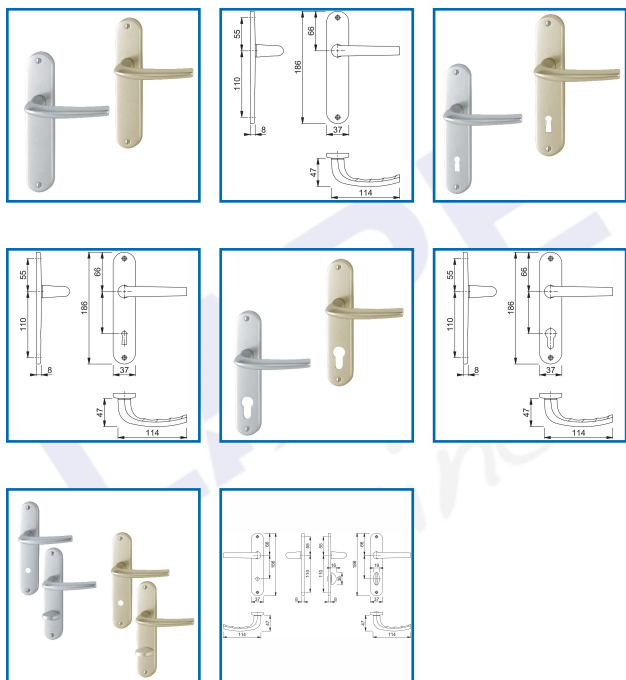

### DESSCRIPTIF

Ensemble San Diego monobloc en aluminium sur plaque courte pour portes intérieures d'épaisseur 40-46 ou 40 mm.

Plaques : piliers de fixation côté extérieur, sans côté intérieur.

Sans perçage (bec de cane) ou avec : Clé L, clé I (PZ) ou à condamnation.

Distance perçage : 70 mm.

Carré plein de 7 mm.

Finition F1 alu argent ou F2 alu champagne.

### DETAILS

Fixation : visible, traversante, vis filetées M4 côté intérieur - Bagues de guidage sans entretien.

Télécharger la Fiche Technique des modèles à bec de cane

Télécharger la Fiche Technique des modèles à clé I

Télécharger la Fiche Technique des modèles à clé L

Télécharger la Fiche Technique des modèles à condamnation

Code	Type	Epaisseur de porte	Finition
314480A	Bec de cane	40-46 mm	F2 Champagne
314480B	Clé L	40-46 mm	F2 Champagne
314480C	Clé I	40-46 mm	F2 Champagne
314480D	Condamnation	40 mm	F2 Champagne
314480K	Bec de cane	40-46 mm	F1 alu argent
314480L	Clé L	40-46 mm	F1 alu argent
314480M	Clé I	40-46 mm	F1 alu argent
314480N	Condamnation	40 mm	F1 alu argent