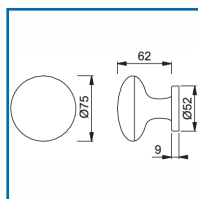

### DESSCRIPTIF

Bouton sur rosace pour portes d'entrée et palières.

Diamètre bouton : 75 mm.

Hauteur bouton : 62 mm.

Diamètre embase : 52 mm.

Existe avec revêtement Résista, garanti 10 ans. Ce traitement répond aux critères de la norme EN 1670 et le destine aux fortes fréquentations et aux atmosphères humides ou côtières.

### DETAILS

Fixation : non visible, par vis universelles.

Code	Caractéristiques
328760	-
328760R	Revêtement Resista