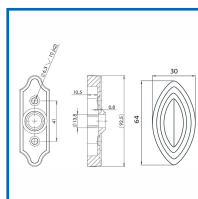

BOUTON STANDARD SUR ROSACE N°133

DESSCRIPTIF

Bouton standard sur rosace N°133.
 Longueur x largeur bouton : 64 x 30 mm.
 Longueur rosace : 92,5 mm.
 Le lot comprend : 1 bouton standard, 1 carré longueur 40 et 1 carré longueur 51.
 Finition époxy noir Ral 9005, époxy blanc Ral 9016, époxy anthracite ou vieux bronze.

DETAILS

Finition époxy noir Ral 9005, époxy blanc Ral 9016, époxy anthracite ou vieux bronze.

Code	Finition
347608N	Epoxy noir RAL 9005
347608W	Epoxy blanc RAL 9016
347608A	Epoxy anthracite
347608B	Vieux bronze