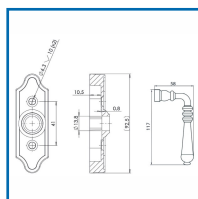

DETAILS

Finition époxy noir Ral 9005, époxy blanc Ral 9016, époxy anthracite ou vieux bronze.

Code	Finition
347602N	Epoxy noir RAL 9005
347602W	Epoxy blanc RAL 9016
347602A	Epoxy anthracite
347602B	Vieux bronze