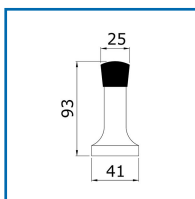

### DESSCRIPTIF

Butoir de porte en aluminium.  
Se place au mur.  
Dimensions : Ø41 x 93 mm.  
Finition argent.