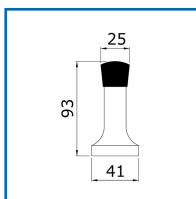

### DESSCRIPTIF

Butoir de porte en aluminium.  
Se place au mur.  
Dimensions : Ø41 x 93 mm.  
Finition argent.