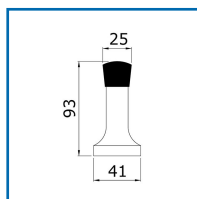

### DESSCRIPTIF

Butoir de porte en aluminium.  
Se place au mur.  
Dimensions : Ø41 x 93 mm.  
Finition argent.