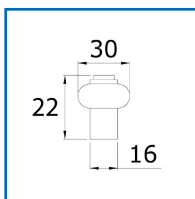

### DESRIPTIF

Butoir de porte massif laiton brut.  
Se place au sol.  
Dimensions : 22 x 30 mm.