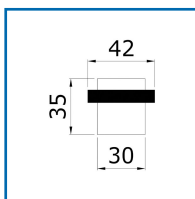

BUTOIR DE PORTE INOX MASSIF SYSTÈME ANTIVOL

DESRIPTIF

Butoir de porte en inox massif avec système antivol.

Se place au sol.

Dimensions : Ø 42 x 35 mm.

Finition brossé satiné.

DETAILS

Finition brossé satiné - Utiliser un produit d'entretien spécifique à l'inox. L'utilisation d'un produit d'entretien non spécifique peut entraîner une altération des propriétés du métal et entraîner sa corrosion.