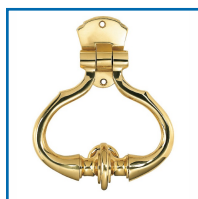

### DESRIPTIF

Heurtoir de porte en laiton poli verni.  
Dimensions : 170 x 142 mm.

### DETAILS

En laiton poli verni.

Code	Désignation
319028	Heurtoir de porte