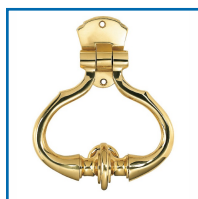

HEURTOIR DE PORTE

DESRIPTIF

Heurtoir de porte en laiton poli verni.
Dimensions : 170 x 142 mm.

DETAILS

En laiton poli verni.

Code	Désignation
319028	Heurtoir de porte