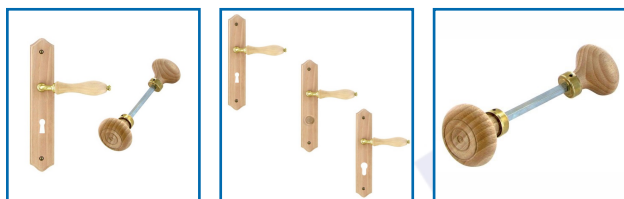

ENSEMBLE PLAQUE BOIS BRUT

DESSCRIPTIF

Composez votre ensemble en bois en choisissant parmi nos béquilles doubles, plaques et boutons.

- Paires de béquilles de type poire.

Dimensions : 7 x 78 ou 6 x 90 mm.

- Plaques perçage bec de cane, clé L, cylindre, bouton de condamnation ou trou de décondamnation.

Dimensions : 250 x 50 mm.

- Paire de boutons ronds.

Diamètre : 50 mm.

Dimensions : 6 x 77 ou 7 x 78 mm.

Toutes les pièces sont en bois et les fûts en laiton poli non verni.

DETAILS

Toutes les pièces sont en bois et les fûts en laiton poli non verni.

Code	Désignation	Dimensions	Type
322301	Paire de béquilles	7 x 78 mm	Carré de 7 mm
322302	Paire de béquilles	6 x 90 mm	Carré de 6 mm
322355	Plaque seule	250 x 50 mm	Bec de cane
322356	Plaque seule	250 x 50 mm	Clé L
322357	Plaque seule	250 x 50 mm	Clé I
322358	Plaque seule	250 x 50 mm	Condamnation
322359	Plaque seule	250 x 50 mm	Décondamnation
322370	Paire de boutons	Ø 50 mm - 6 x 77 mm	Carré de 6 mm
322371	Paire de boutons	Ø 50 mm - 7 x 78 mm	Carré de 7 mm