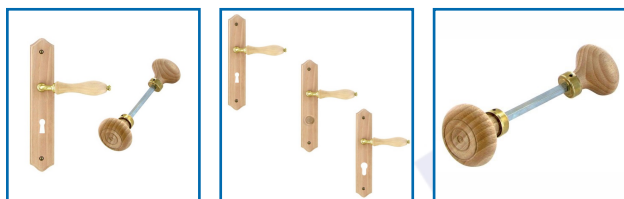

## ENSEMBLE PLAQUE BOIS BRUT

### DESSCRIPTIF

Composez votre ensemble en bois en choisissant parmi nos béquilles doubles, plaques et boutons.

- Paires de béquilles de type poire.

Dimensions : 7 x 78 ou 6 x 90 mm.

- Plaques perçage bec de cane, clé L, cylindre, bouton de condamnation ou trou de décondamnation.

Dimensions : 250 x 50 mm.

- Paire de boutons ronds.

Diamètre : 50 mm.

Dimensions : 6 x 77 ou 7 x 78 mm.

Toutes les pièces sont en bois et les fûts en laiton poli non verni.

### DETAILS

Toutes les pièces sont en bois et les fûts en laiton poli non verni.

| Code   | Désignation        | Dimensions          | Type           |
|--------|--------------------|---------------------|----------------|
| 322301 | Paire de béquilles | 7 x 78 mm           | Carré de 7 mm  |
| 322302 | Paire de béquilles | 6 x 90 mm           | Carré de 6 mm  |
| 322355 | Plaque seule       | 250 x 50 mm         | Bec de cane    |
| 322356 | Plaque seule       | 250 x 50 mm         | Clé L          |
| 322357 | Plaque seule       | 250 x 50 mm         | Clé I          |
| 322358 | Plaque seule       | 250 x 50 mm         | Condamnation   |
| 322359 | Plaque seule       | 250 x 50 mm         | Décondamnation |
| 322370 | Paire de boutons   | Ø 50 mm - 6 x 77 mm | Carré de 6 mm  |
| 322371 | Paire de boutons   | Ø 50 mm - 7 x 78 mm | Carré de 7 mm  |