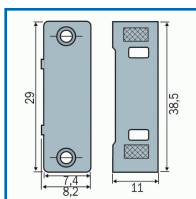

LOQUETEAU MAGNÉTIQUE TICONAM SUPER X

DESSCRIPTIF

Loqueteau magnétique blanc en polyamide gamme
TRICONAM SUPER X : Baby 06.

Force 2 kg.

Dimensions : 38,5 x 11 x 8,2 mm.

DETAILS

De couleur blanche.

Code	Désignation
436210	Loqueteau magnétique