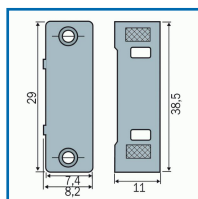

LOQUETEAU MAGNÉTIQUE TICONAM SUPER X

DESSCRIPTIF

Loqueteau magnétique blanc en polyamide gamme
TRICONAM SUPER X : Baby 06.

Force 2 kg.

Dimensions : 38,5 x 11 x 8,2 mm.

DETAILS

De couleur blanche.

Code	Désignation
436210	Loqueteau magnétique