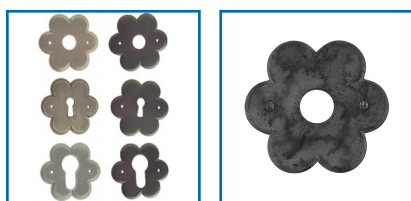

ROSACES RUSTIQUES CASTEL Ø60 MM

DESSCRIPTIF

Rosaces rustiques Castel en forme de fleurs.

Diamètre : 60 mm.

Perçage bec de cane, clé L ou clé I.

En fer noir ou en fer patiné.

DETAILS

En fer noir ou en fer patiné - Compatible avec plusieurs poignées Brionne.

Code	Type	Finition
324750	Bec de cane	Fer noir
324751	Clé L	Fer noir
324752	Clé I	Fer noir
324755	Bec de cane	Fer patiné
324756	Clé L	Fer patiné
324757	Clé I	Fer patiné