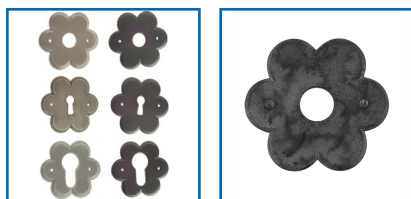

## ROSACES RUSTIQUES CASTEL Ø60 MM

### DESSCRIPTIF

Rosaces rustiques Castel en forme de fleurs.

Diamètre : 60 mm.

Perçage bec de cane, clé L ou clé I.

En fer noir ou en fer patiné.

### DETAILS

En fer noir ou en fer patiné - Compatible avec plusieurs poignées Brionne.

Code	Type	Finition
324750	Bec de cane	Fer noir
324751	Clé L	Fer noir
324752	Clé I	Fer noir
324755	Bec de cane	Fer patiné
324756	Clé L	Fer patiné
324757	Clé I	Fer patiné