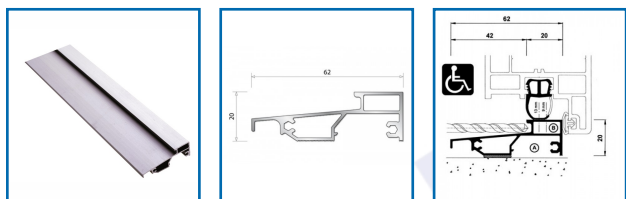

### DESRIPTIF

Seuil PMR pour l'étanchéité de la partie basse des portes d'entrée et portes-fenêtres PVC.

Plateforme de fixation adaptée à la forme du dormant PVC pour un assemblage simple et rapide du châssis sur le seuil.

Compatible avec les gammes PVC d'épaisseur 58,59,60 et 62 mm.

Longueur : 6,03 mL.

En acier laqué bois chêne doré.

Vendu au mètre.