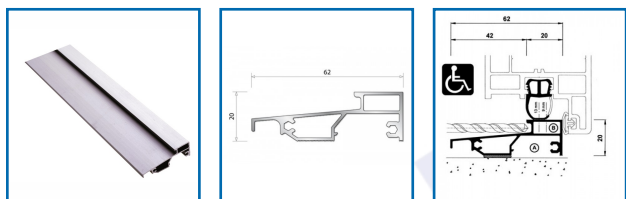

### DESRIPTIF

**bilcocq**

Seuil PMR pour l'étanchéité de la partie basse des portes d'entrée et portes-fenêtres PVC.

Plateforme de fixation adaptée à la forme du dormant PVC pour un assemblage simple et rapide du châssis sur le seuil.

Compatible avec les gammes PVC d'épaisseur 58,59,60 et 62 mm.

Longueur : 6,03 mL.

En acier laqué bois chêne doré.

Vendu au mètre.