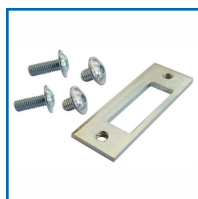

SACHET DE 50 GÂCHES PLATES EN ACIER GA1955 POUR BOIS

DESSCRIPTIF

Sachet de 50 gâches plates en acier zingué pour seuils de menuiseries bois.

Hauteur : 59 mm.

Largeur : 55 mm.

Axe : 9/13 mm (par retournement).

Pour crémone avec sortie de tringle haute et basse dans l'ouvrant.

bilcocq

DETAILS

En acier zingué.

Code	Modèle
391458	GA1955-S